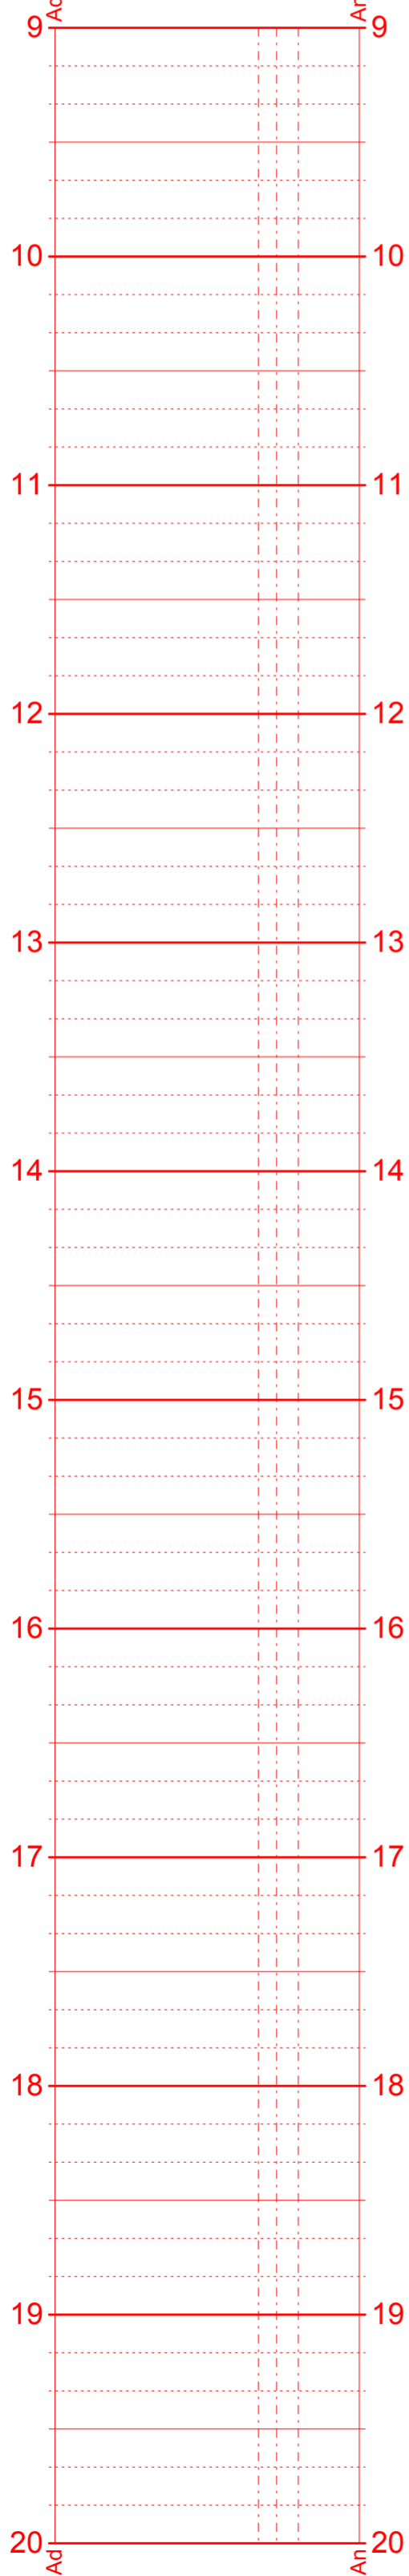

DHEF e.V.
gültig vom 10.12.2017 bis 08.12.2018
4,600 km

Delmenhorst - Harpstedter Eisenbahnfreunde e.V.
gültig vom 10.12.2017 bis 08.12.2018
24,636 km